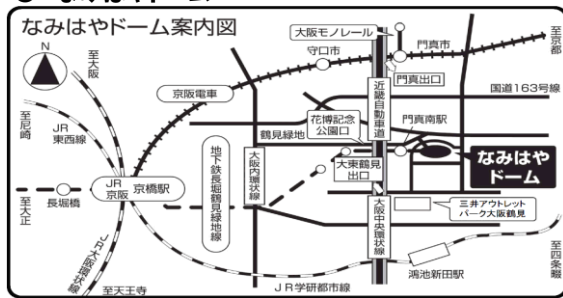

会場案内図

● ベイコム総合体育館

JR神戸線「尼崎」駅より西へ徒歩約10分
 JR神戸線「尼崎」駅(南)尼崎市営バス「阪急武庫之荘」行き
 阪神電車「尼崎」駅(北)尼崎市営バス「阪急園田」行き
 阪急神戸線「武庫之荘」駅(北)尼崎市営バス「JR尼崎」行き
 各バスは「スポーツセンター」下車すぐ
 〒660-0805 兵庫県尼崎市西長洲町1丁目4-1

● 奈良学園登美ヶ丘キャンパス

近鉄けいはんな線「学研奈良登美ヶ丘」駅下車徒歩8分
 近鉄奈良線「学園前」駅から奈良交通バス「奈良学園登美ヶ丘」下車すぐ
 〒631-8522 奈良県奈良市中登美ヶ丘3-15-1

● 京都学園大学

JR山陰線(嵯峨野線)「亀岡」駅よりバス約10分
 阪急京都線「桂」駅よりバス約30分
 JR京都線「桂川」駅下車 バス約30分
 各バスは「京都学園大学」下車
 〒621-8555 京都府亀岡市曾我部町南条大谷1-1

● 佛教大学

京都市営地下鉄「北大路」駅よりバス「佛教大学前」下車
 〒603-8301 京都府京都市北区紫野北花ノ坊町96

● なみはやドーム

地下鉄長堀鶴見緑地線「門真南」駅下車すぐ
 京阪電車・大阪モノレール「門真市」駅からタクシーで10分
 〒571-0015 大阪府門真市三ツ島308-1

● 桃山学院大学

南海高野線「和泉中央」駅下車 徒歩約12分
 〒594-1198 大阪府和泉市まなび野1-1

● 大谷大学

京都市営地下鉄烏丸線「国際会館」行き「北大路」駅上
 JR京都駅から乗車時間約13分
 〒603-8143 京都府京都市北区小山上総町