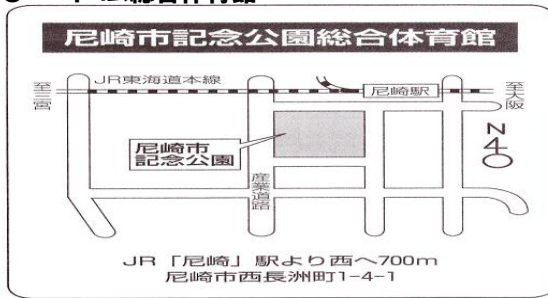

会場案内図

● ベイコム総合体育館

JR神戸線「尼崎」駅より西へ徒歩約10分
 JR神戸線「尼崎」駅(南)尼崎市営バス「阪急武庫之荘」行き
 阪神電車「尼崎」駅(北)尼崎市営バス「阪急園田」行き
 阪急神戸線「武庫之荘」駅(北)尼崎市営バス「JR尼崎」行き
 各バスは「スポーツセンター」下車すぐ
 〒660-0805 兵庫県尼崎市西長洲町1丁目4-1

● 奈良学園登美ヶ丘キャンパス

近鉄けいはんな線「学研奈良登美ヶ丘」駅下車徒歩8分
 近鉄奈良線「学園前」駅から奈良交通バス「奈良学園登美ヶ丘」下車すぐ
 〒631-8522 奈良県奈良市中登美ヶ丘3-15-1

● 京都学園大学

JR山陰線(嵯峨野線)「亀岡」駅よりバス約10分
 阪急京都線「桂」駅よりバス約30分
 JR京都線「桂川」駅下車 バス約30分
 各バスは「京都学園大学」下車
 〒621-8555 京都府亀岡市曾我部町南条大谷1-1

● 佛教大学

京都市営地下鉄「北大路」駅よりバス「佛教大学前」下車
 〒603-8301 京都府京都市北区紫野北花ノ坊町96

● なみはやドーム

地下鉄長堀鶴見緑地線「門真南」駅下車すぐ
 京阪電車・大阪モノレール「門真市」駅からタクシーで10分
 〒571-0015 大阪府門真市三ツ島308-1

● 桃山学院大学

南海高野線「和泉中央」駅下車 徒歩約12分
 〒594-1198 大阪府和泉市まなび野1-1

● 大谷大学

京都市営地下鉄烏丸線「国際会館」行き「北大路」駅上
 JR京都駅から乗車時間約13分
 〒603-8143 京都府京都市北区小山上総町